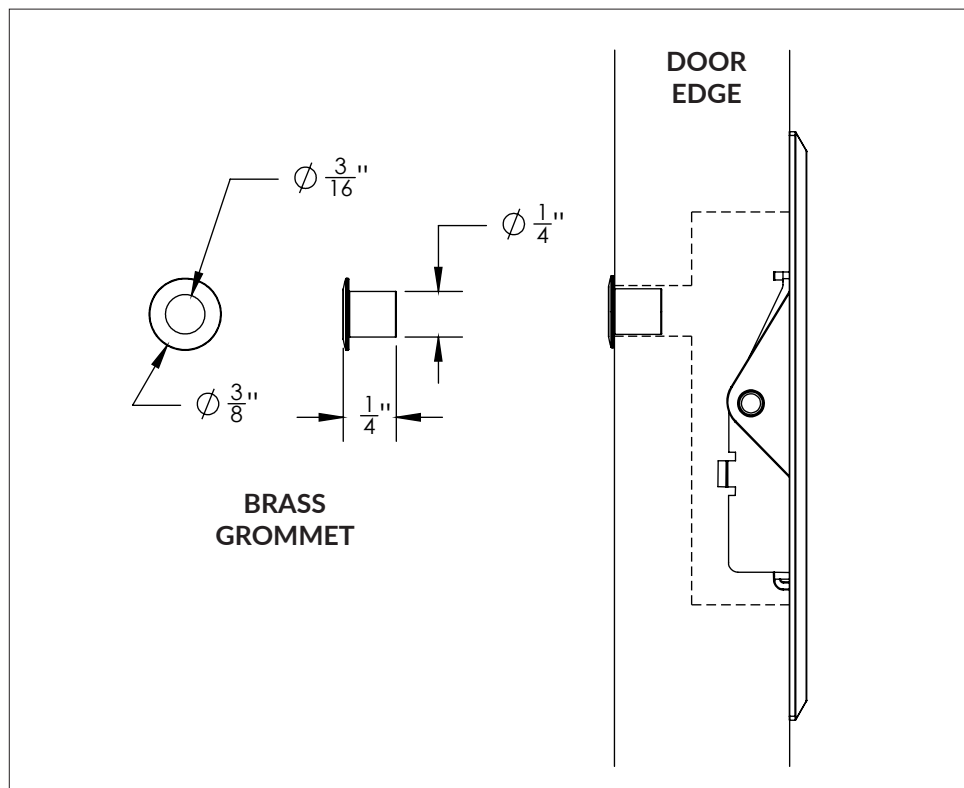

2219

SIDE VIEW

BRASS GROMMET