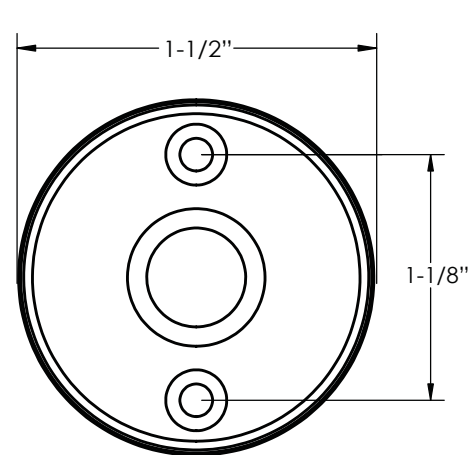

# EMTEK®

DISK ROSETTE  
8681, 8682

WATFORD ROSETTE  
8481, 8482

SQUARE ROSETTE  
8581, 8582

WILSHIRE ROSETTE  
8381, 8382