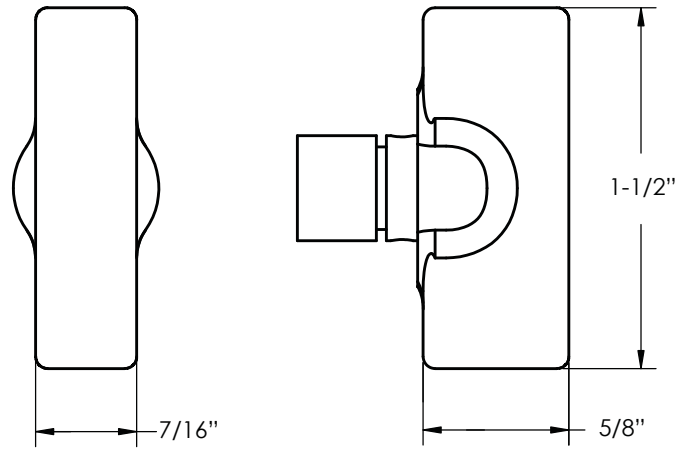

MIX MATCH THUMBTURN PRIVACY BOLT - THUMBTURN STYLES

EMTEK®

RECTANGULAR
REC