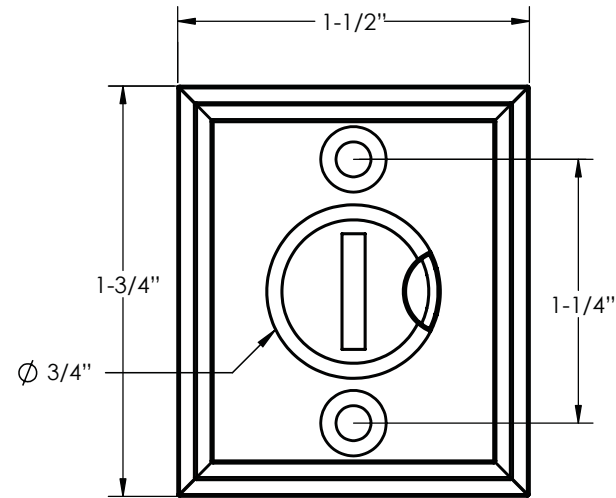

# EMTEK®

DISK ROSETTE  
8681, 8682

WATFORD ROSETTE  
8481, 8482

SQUARE ROSETTE  
8581, 8582

WILSHIRE ROSETTE  
8381, 8382